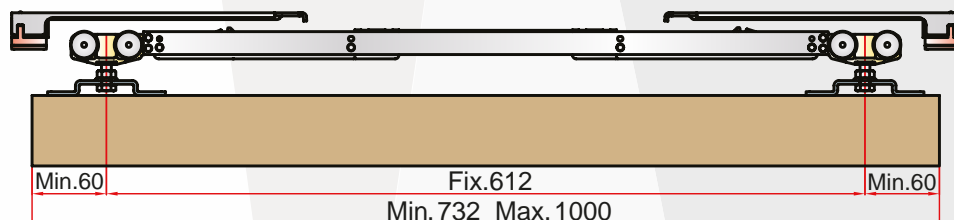

Staf a Normale

M

m ajtólap = M-70

➤ MAX. MÉRETEK

max.
40/60
80/120

20-40 mm

Staf a Normale

STAFFA NORMALE 40 kg – 1 ajtós szett (1 csillapítóval/min. 600)

STAFFA NORMALE 80 kg – 1 ajtós szett (1 csillapítóval/min. 600)

STAFFA NORMALE 120 kg – 1 ajtós szett (1 csillapítóval/min. 700)

STAFFA NORMALE 40 kg – 1 ajtós szett (2 csillapítóval/732-1000)

STAFFA NORMALE 80 kg – 1 ajtós szett (2 csillapítóval/732-1000)

STAFFA NORMALE 40 kg – 1 ajtós szett (2 csillapítóval/850-1100)

STAFFA NORMALE 80 kg – 1 ajtós szett (2 csillapítóval/850-1100)

STAFFA NORMALE 120 kg – 1 ajtós szett (2 csillapítóval/min. 1094)