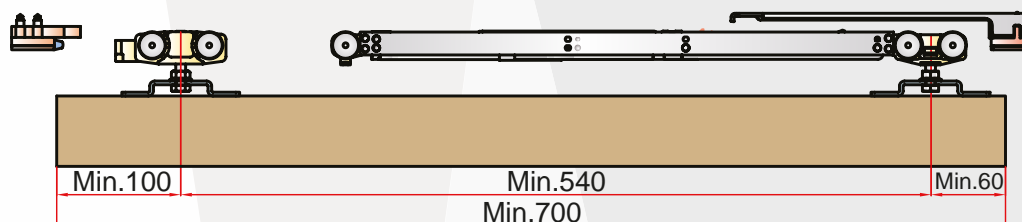

Staf a Normale

M

m ajtólap = M-70

➤ MAX. MÉRETEK

max.
40/60
80/120

20-40 mm

Staf a Normale

STAFFA NORMALE 40 kg – 1 ajtós szett (1 csillapítóval/min. 600)

STAFFA NORMALE 80 kg – 1 ajtós szett (1 csillapítóval/min. 600)

STAFFA NORMALE 120 kg – 1 ajtós szett (1 csillapítóval/min. 700)

STAFFA NORMALE 40 kg – 1 ajtós szett (2 csillapítóval/732-1000)

STAFFA NORMALE 80 kg – 1 ajtós szett (2 csillapítóval/732-1000)

STAFFA NORMALE 40 kg – 1 ajtós szett (2 csillapítóval/850-1100)

STAFFA NORMALE 80 kg – 1 ajtós szett (2 csillapítóval/850-1100)

STAFFA NORMALE 120 kg – 1 ajtós szett (2 csillapítóval/min. 1094)