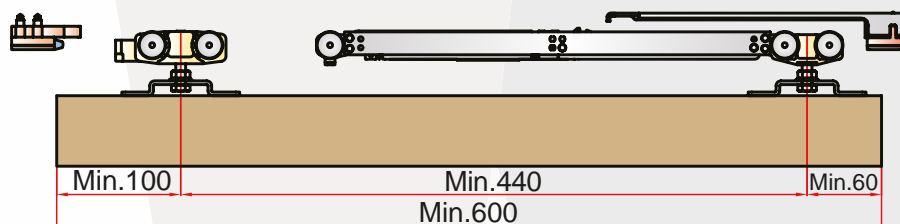

Staf a Normale

M

m ajtólap = M-70

➤ MAX. MÉRETEK

max.
40/60
80/120

20-40 mm

Staf a Normale

STAFFA NORMALE 40 kg – 1 ajtós szett (1 csillapítóval/min. 600)

STAFFA NORMALE 80 kg – 1 ajtós szett (1 csillapítóval/min. 600)

STAFFA NORMALE 120 kg – 1 ajtós szett (1 csillapítóval/min. 700)

STAFFA NORMALE 40 kg – 1 ajtós szett (2 csillapítóval/732-1000)

STAFFA NORMALE 80 kg – 1 ajtós szett (2 csillapítóval/732-1000)

STAFFA NORMALE 40 kg – 1 ajtós szett (2 csillapítóval/850-1100)

STAFFA NORMALE 80 kg – 1 ajtós szett (2 csillapítóval/850-1100)

STAFFA NORMALE 120 kg – 1 ajtós szett (2 csillapítóval/min. 1094)