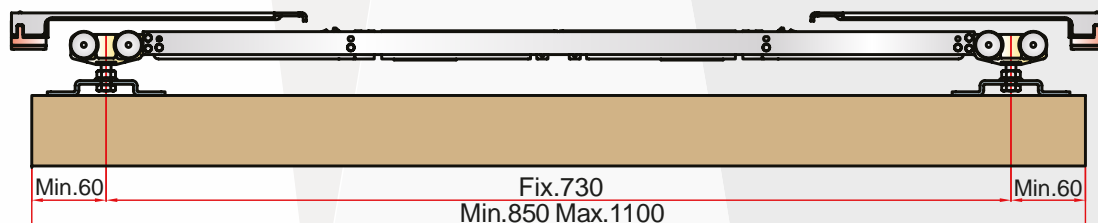

Staf a Normale

M

m ajtólap = M-70

➤ MAX. MÉRETEK

max.
40/60
80/120

20-40 mm

Staf a Normale

STAFFA NORMALE 40 kg – 1 ajtós szett (1 csillapítóval/min. 600)

STAFFA NORMALE 80 kg – 1 ajtós szett (1 csillapítóval/min. 600)

STAFFA NORMALE 120 kg – 1 ajtós szett (1 csillapítóval/min. 700)

STAFFA NORMALE 40 kg – 1 ajtós szett (2 csillapítóval/732-1000)

STAFFA NORMALE 80 kg – 1 ajtós szett (2 csillapítóval/732-1000)

STAFFA NORMALE 40 kg – 1 ajtós szett (2 csillapítóval/850-1100)

STAFFA NORMALE 80 kg – 1 ajtós szett (2 csillapítóval/850-1100)

STAFFA NORMALE 120 kg – 1 ajtós szett (2 csillapítóval/min. 1094)