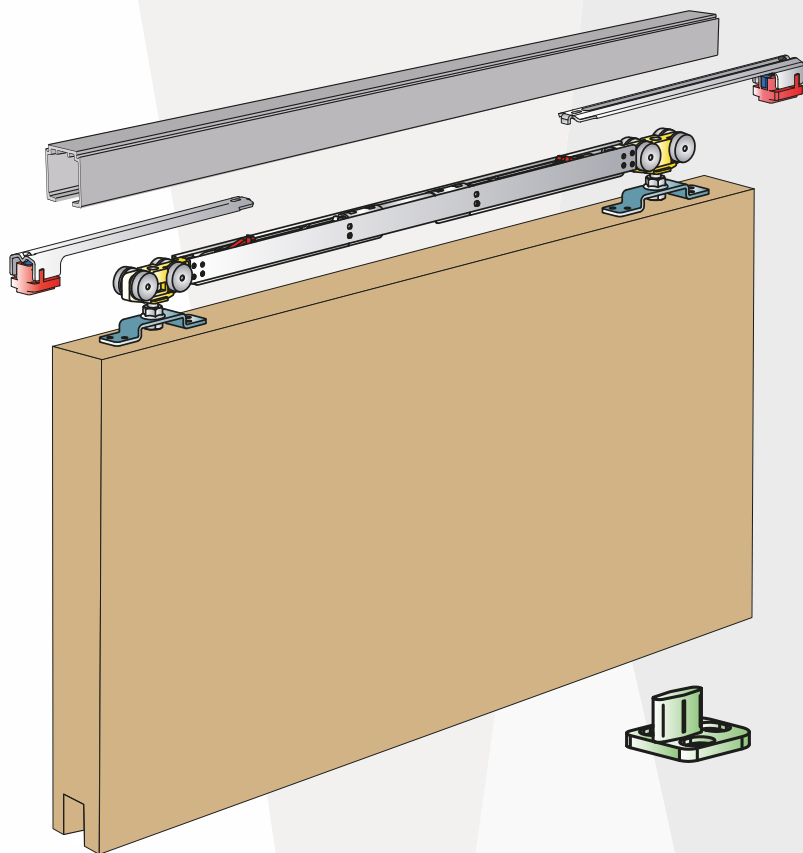

Staf a Normale

M

m ajtólap = M-70

➤ MAX. MÉRETEK

max.
40/60
80/120

20-40 mm

Staf a Normale

STAFFA NORMALE 40 kg – 1 ajtós szett (1 csillapítóval/min. 600)

STAFFA NORMALE 80 kg – 1 ajtós szett (1 csillapítóval/min. 600)

STAFFA NORMALE 120 kg – 1 ajtós szett (1 csillapítóval/min. 700)

STAFFA NORMALE 40 kg – 1 ajtós szett (2 csillapítóval/732-1000)

STAFFA NORMALE 80 kg – 1 ajtós szett (2 csillapítóval/732-1000)

STAFFA NORMALE 40 kg – 1 ajtós szett (2 csillapítóval/850-1100)

STAFFA NORMALE 80 kg – 1 ajtós szett (2 csillapítóval/850-1100)

STAFFA NORMALE 120 kg – 1 ajtós szett (2 csillapítóval/min. 1094)