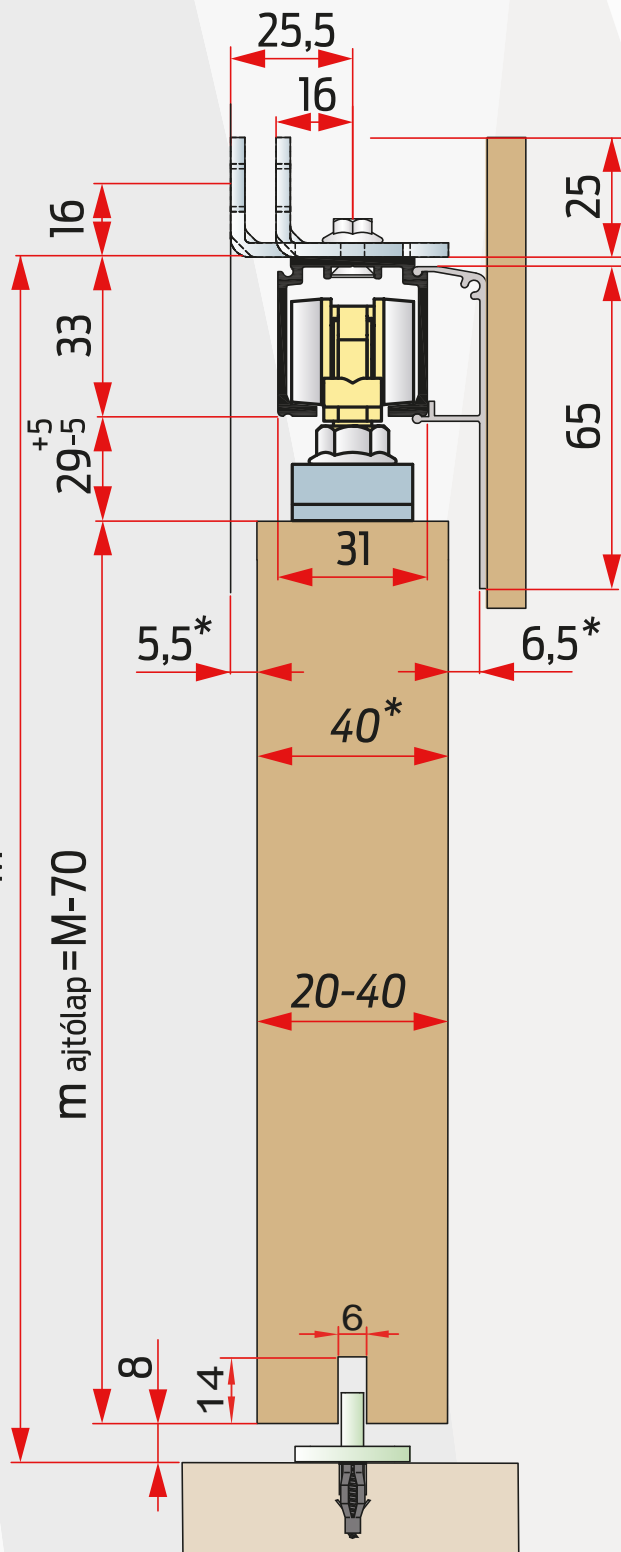

Staf a Normale

M

m ajtólap = M-70

➤ MAX. MÉRETEK

max.
40/60
80/120

20-40 mm

Staf a Normale

STAFFA NORMALE 40 kg – 1 ajtós szett (1 csillapítóval/min. 600)

STAFFA NORMALE 80 kg – 1 ajtós szett (1 csillapítóval/min. 600)

STAFFA NORMALE 120 kg – 1 ajtós szett (1 csillapítóval/min. 700)

STAFFA NORMALE 40 kg – 1 ajtós szett (2 csillapítóval/732-1000)

STAFFA NORMALE 80 kg – 1 ajtós szett (2 csillapítóval/732-1000)