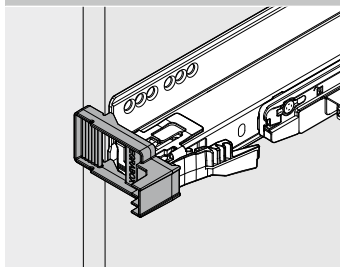

Felhasználási film

Short-URL

www.blum.com/eNY0MYTy

Rendelési információk

Megnevezés	Cikkszám
 Előlaprés sablon LEGRABOX MOVENTO	65.5631

Tartalmaz:

- 1 x Előlaprés sablon **LEGRABOX | MOVENTO**

Feldolgozási lehetőség

LEGRABOX

Beállítás – Előlaprés

- sablon felhelyezése a korpuszoldalra
- korpusz sínekbe illesztése mélységállítással a sablonig

MOVENTO

Beállítás – Előlaprés

- sablon felhelyezése a korpuszoldalra
- korpusz sínekbe illesztése mélységállítással a sablonig