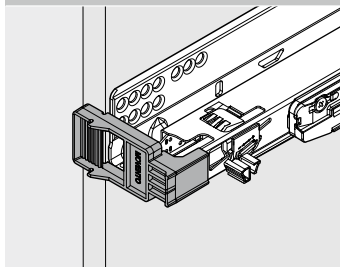

Felhasználási film

Short-URL

www.blum.com/eNY0MYTy

Rendelési információk

Megnevezés	Cikkszám
 Előlaprés sablon LEGRABOX MOVENTO	65.5631

Tartalmaz:

- 1 x Előlaprés sablon **LEGRABOX | MOVENTO**

Feldolgozási lehetőség

LEGRABOX

Beállítás – Előlaprés

- sablon felhelyezése a korpuszoldalra
- korpusz sínekbe illesztése mélységállítással a sablonig

MOVENTO

Beállítás – Előlaprés

- sablon felhelyezése a korpuszoldalra
- korpusz sínekbe illesztése mélységállítással a sablonig