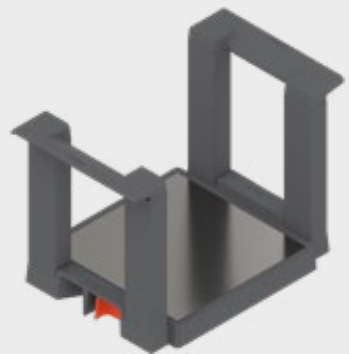

Blum-tányértartó

- 12 tányér biztonságos tárolásához
- fokozatosan állítható a tányérmérethez
- kivehető
- alkalmazható **LEGRABOX** C és F magasságú front- és belső kihúzású fiókhöz
- alkalmazható **MERIVOBX** E magasságú front- és belső kihúzású fiókhöz

Rendelési információk

Szín	Anyaga	Cikkszám
Orionszürke matt	Műanyag/rozsdamentes acél	ZC7T0350

Méretek

Tányér átmérők (mm)	186–322
Tányérok rakodási magassága (mm)	146
Teljes magasság (mm)	170

Oldalmutatók

Felszerelés, leszerelés és beállítás

Short-URL

www.blum.com/a520

Fűszertartó