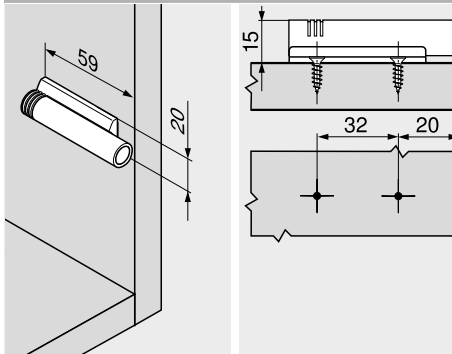

Egyenes adapterlemez – 20/32

- szerelés facsavarral Ø 3.5 vagy Ø 4 mm
- **BLUMOTION** csillapító külön megrendelendő

Rendelési információk

Szín	Anyaga	Cikkszám
R7036	Műanyag	970.1201
NI	Cink	970.5201
Szín		
NI	Nikkelezett	
R7036	RAL 7036 platinaszürke	

Tervezés

Keresztalakú adapterlemez – 37/32

- szerelés facsavarral Ø 3.5 vagy Ø 4 mm
- **BLUMOTION** csillapító külön megrendelendő

Rendelési információk

Szín	Anyaga	Cikkszám
R7036	Műanyag	970.1501
NI	Cink	970.5501

Tervezés

Keresztalakú adapterlemez – 37/32

- előszerelt különleges csavarral és feszítő dübellel szerelhető – **EXPANDO**
- **BLUMOTION** csillapító külön megrendelendő

Rendelési információk

Szín	Anyaga	Cikkszám
R7036	Műanyag	970.15E1
NI	Cink	970.55E1

Tervezés

Keresztalakú adapterlemez – 9.5/32

- szerelés facsavarral Ø 3.5 vagy Ø 4 mm
- **BLUMOTION** csillapító külön megrendelendő

Rendelési információk

Szín	Anyaga	Cikkszám
R7036	Műanyag	970.1701
NI	Cink	970.5701

Tervezés