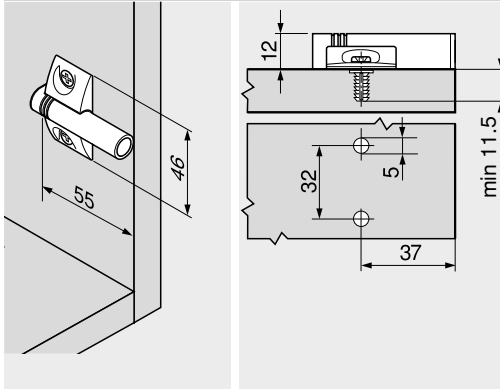

Egyenes adapterlemez – 20/32

- szerelés facsavarral Ø 3.5 vagy Ø 4 mm
- **BLUMOTION** csillapító külön megrendelendő

Rendelési információk

Szín	Anyaga	Cikkszám
R7036	Műanyag	970.1201
NI	Cink	970.5201
Szín		
NI	Nikkelezett	
R7036	RAL 7036 platinaszürke	

Tervezés

Keresztalakú adapterlemez – 37/32

- szerelés facsavarral Ø 3.5 vagy Ø 4 mm
- **BLUMOTION** csillapító külön megrendelendő

Rendelési információk

Szín	Anyaga	Cikkszám
R7036	Műanyag	970.1501
NI	Cink	970.5501

Tervezés

Keresztalakú adapterlemez – 37/32

- előszerelt különleges csavarral és feszítő dübellel szerelhető – **EXPANDO**
- **BLUMOTION** csillapító külön megrendelendő

Rendelési információk

Szín	Anyaga	Cikkszám
R7036	Műanyag	970.15E1
NI	Cink	970.55E1

Tervezés

Keresztalakú adapterlemez – 9.5/32

- szerelés facsavarral Ø 3.5 vagy Ø 4 mm
- **BLUMOTION** csillapító külön megrendelendő

Rendelési információk

Szín	Anyaga	Cikkszám
R7036	Műanyag	970.1701
NI	Cink	970.5701

Tervezés