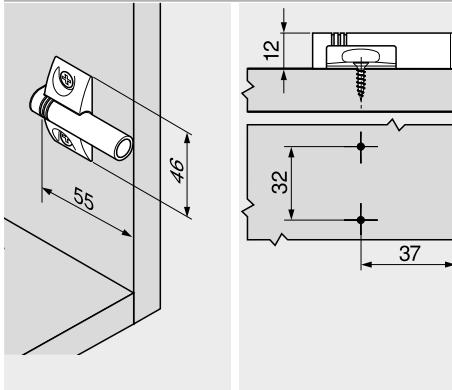

Egyenes adapterlemez – 20/32

- szerelés facsavarral Ø 3.5 vagy Ø 4 mm
- **BLUMOTION** csillapító külön megrendelendő

Rendelési információk

Szín	Anyaga	Cikkszám
R7036	Műanyag	970.1201
NI	Cink	970.5201
Szín		
NI	Nikkelezett	
R7036	RAL 7036 platinaszürke	

Tervezés

Keresztalakú adapterlemez – 37/32

- szerelés facsavarral Ø 3.5 vagy Ø 4 mm
- **BLUMOTION** csillapító külön megrendelendő

Rendelési információk

Szín	Anyaga	Cikkszám
R7036	Műanyag	970.1501
NI	Cink	970.5501

Tervezés

Keresztalakú adapterlemez – 37/32

- előszerelt különleges csavarral és feszítő dübellel szerelhető – **EXPANDO**
- **BLUMOTION** csillapító külön megrendelendő

Rendelési információk

Szín	Anyaga	Cikkszám
R7036	Műanyag	970.15E1
NI	Cink	970.55E1

Tervezés

Keresztalakú adapterlemez – 9.5/32

- szerelés facsavarral Ø 3.5 vagy Ø 4 mm
- **BLUMOTION** csillapító külön megrendelendő

Rendelési információk

Szín	Anyaga	Cikkszám
R7036	Műanyag	970.1701
NI	Cink	970.5701

Tervezés