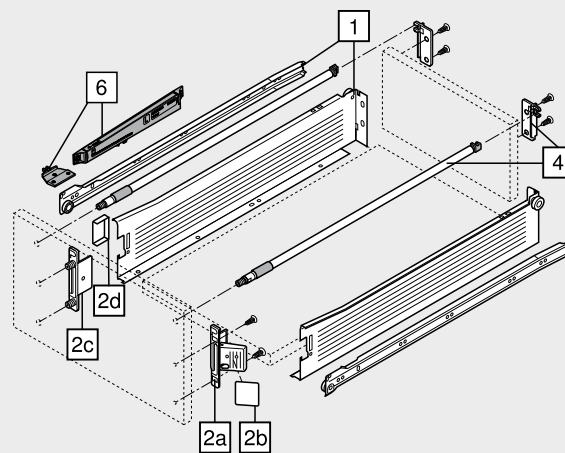

2b	<b>Takarósapka 2a-hoz</b>		
	Szín	Anyaga	Cikkszám
	R9001	Műanyag	ZAA.3700

Bal/jobb oldalt kell rendelni

Takarósapka mélynyomás nélkül, 1000 darabtól egyedi nyomattal

2c	<b>Standard-előlaprögítítő</b>		
	<b>Rögítési mód</b>		
	Bepréselés	Cikkszám	
	Csavarozás	ZSF.1800	
		ZSF.1700	

Bal/jobb oldalt kell rendelni

2d	<b>Takarósapka 2c-hez</b>		
	Szín	Anyaga	Cikkszám
	R9001	Műanyag	2 x ZAA.3500

Takarósapka mélynyomott Blum-logóval, 1000 darabtól egyedi nyomattal

4	<b>Hosszanti magasító korlát faháttal tartóval bal/jobb</b>		
	<b>Anyaga</b>		
	Alumínium		
Névleges hosszúság NL (mm)	<b>Szín</b>		
	R9001		
350	ZRE.321S.ID		
400	ZRE.371S.ID		
450	ZRE.421S.ID		
500	ZRE.471S.ID		
550	ZRE.521S.ID		