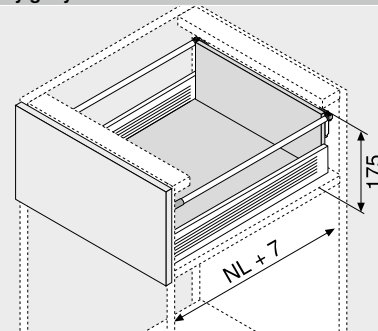

Helyigény

NL Névleges hosszúság

Rendelési információk

1	Korpuszszínek és káva bal/jobb		
	Káva magassága (mm)	86	
	Szín	R9001	
Névleges hosszúság NL (mm)	Kivitelezés		
	Csavaros szerelés	Beütéses szerelés	
350	320M3500C	320M3500C15	
400	320M4000C	320M4000C15	
450	320M4500C	320M4500C15	
500	320M5000C	320M5000C15	
550	320M5500C	320M5500C15	

További színek külön kérésre (fehér vagy szürke)

2a	CLIP-előlaprögítítő		
	Rögítési mód		
	EXPANDO	Cikkszám	
	Bepréselés	ZSF.130E	
	Csavarozás	ZSF.1300	
		ZSF.1200	

Bal/jobb oldalt kell rendelni

2b	Takarósapka 2a-hoz		
	Szín	Anyaga	Cikkszám
	R9001	Műanyag	ZAA.3700

Bal/jobb oldalt kell rendelni

Takarósapka mélynyomás nélkül, 1000 darabtól egyedi nyomattal

2c	Standard-előlaprögítítő		
	Rögítési mód		
	Bepréselés	Cikkszám	
	Csavarozás	ZSF.1800	
		ZSF.1700	

Bal/jobb oldalt kell rendelni

2d	Takarósapka 2c-hez		
	Szín	Anyaga	Cikkszám
	R9001	Műanyag	2 x ZAA.3500

Takarósapka mélynyomott Blum-logóval, 1000 darabtól egyedi nyomattal

4	Hosszanti magasító korlát faháttal tartóval bal/jobb		
	Anyaga		
	Alumínium		
Névleges hosszúság NL (mm)	Szín		
	R9001		
350	ZRE.321S.ID		
400	ZRE.371S.ID		
450	ZRE.421S.ID		
500	ZRE.471S.ID		
550	ZRE.521S.ID